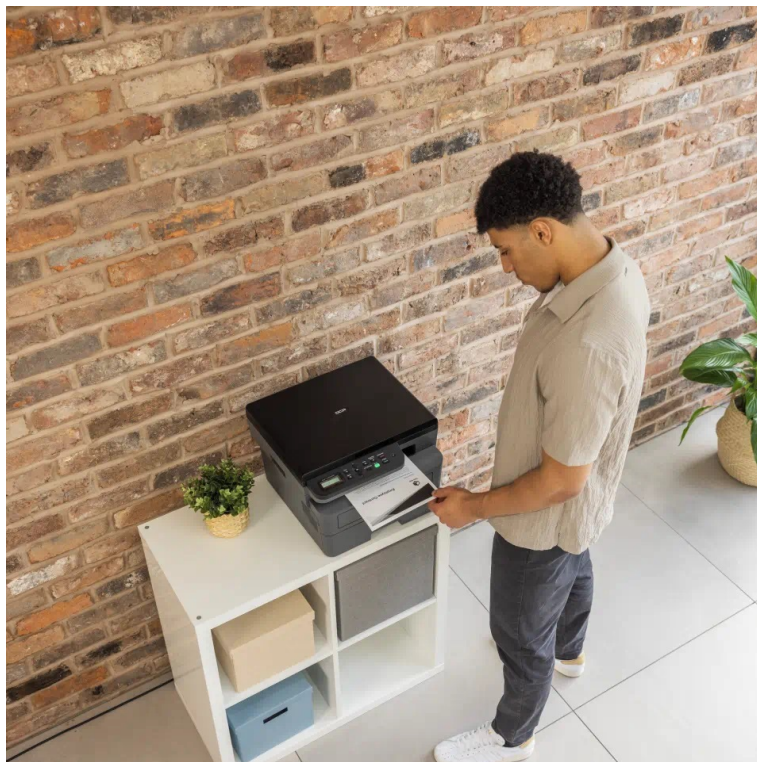

BROTHER DCP-L2600D

Cena celkem:	3 276 Kč (bez DPH: 2 708 Kč)
Běžná cena:	3 604 Kč
Ušetříte:	328 Kč
Kód zboží:	TISB3761
Part No.:	DCPL2600DY1
Záruka:	24 měs.
Stav:	Nové zboží

Popis

Brother DCP-L2600D - buďte produktivní s oboustranným tiskem

Multifunkční tiskárna Brother DCP-L2600D nabízí klíčové funkce pro chod firemní kanceláře nebo menší pracovní skupiny. Tiskárna v sobě integruje také **kopírku** a **skener**, takže s jedním zařízením obsáhnete veškerou každodenní agendu. Díky **rychlosti tisku až 34 stran za minutu** podporuje svižnou produkci dokumentů. Ve spojení s funkcí **automatického oboustranného tisku** šetří čas, peníze a zvyšuje pracovní efektivitu. Snadné a intuitivní ovládání zajišťuje **LCD displej s tlačítky**. Pro drátové připojení slouží rozhraní **USB**.

Brother DCP-L2600D

Multifunkční černobílá laserová tiskárna formátu **A4** nabízející rozlišení tisku **1200 × 1200 DPI** a rychlost tisku až 34 stran za minutu. Disponuje vestavěným skenerem s rozlišením až **1200 × 1200 DPI**. Potěší též **automatický duplexní tisk** s rychlostí až 16 stran za minutu. Vybavena je zásobníkem papíru s kapacitou **250 listů**. Ovládání je velmi snadné díky **dvouřádkovému LCD** displeji s tlačítky. Tiskárnu je možné připojit drátově přes **USB**.