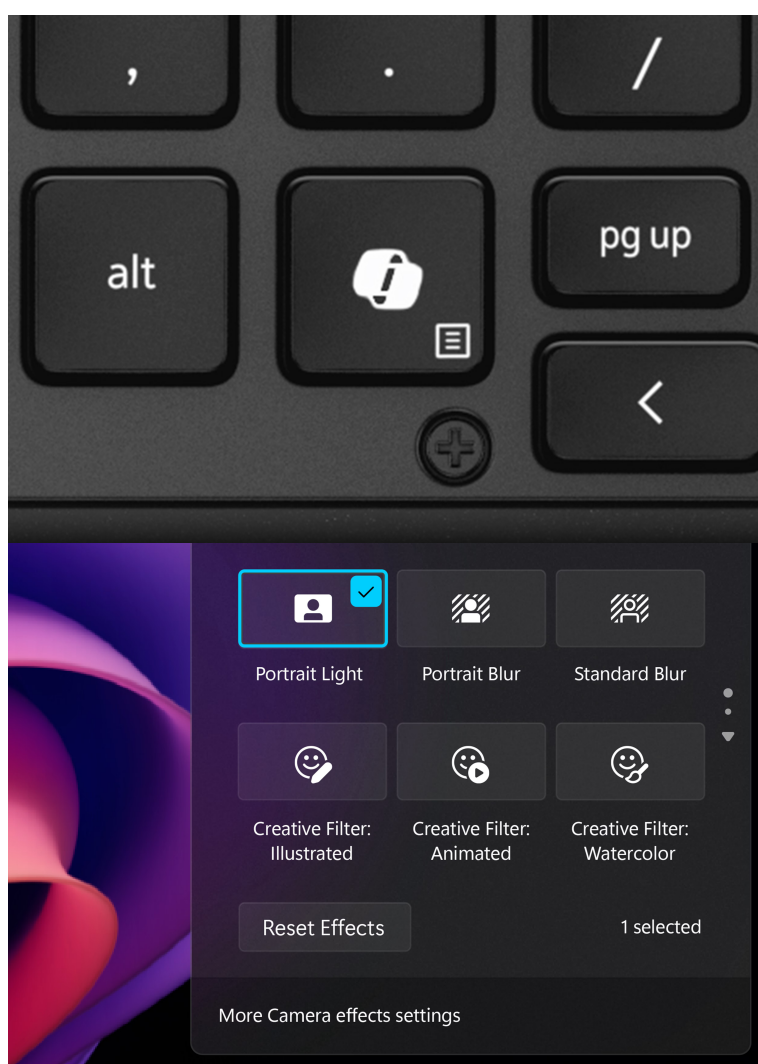

Dell Latitude Pro Rugged 14

Základem notebooku je 12jádrový procesor **Intel Core Ultra 5 135U**, pracující na frekvenci 1,6 GHz, doplněný o **16 GB**