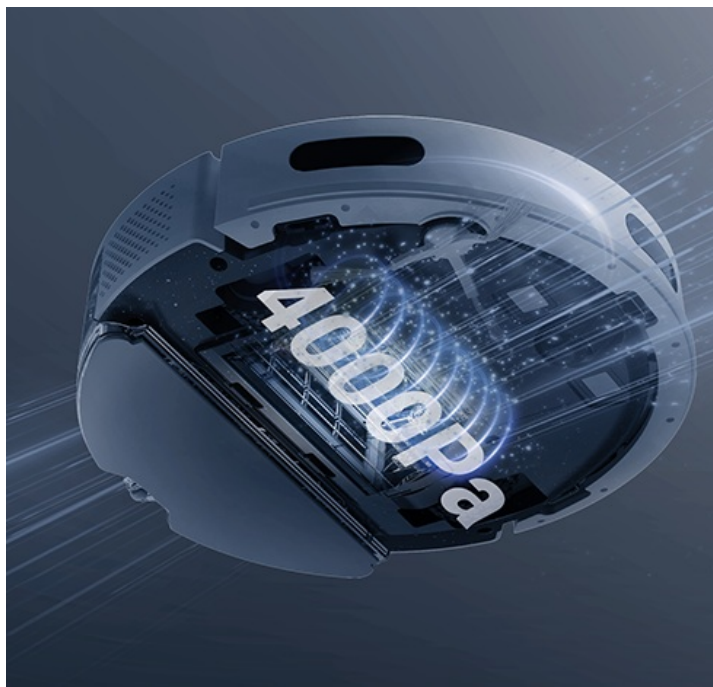

Výkonný robotický vysavač EZVIZ RE4 Plus s mopem, který usnadní úklid domácnosti a vám život. Je ideální volbou jak pro vysávání, tak vytírání. **Integrovaný navigační systém s LDS LiDAR** zajišťuje přesné naplánování trasy a vyčištění každého koutu v místnosti. Ve spojení s **mobilní aplikací EZVIZ** můžete nastavit funkce a plán úklidu jednoduše pomocí pár klepnutí.

Čistý byt bez námahy

Robotický vysavač EZVIZ RE4 Plus disponuje **prachovým sáčkem o objemu 4 l**. Pojme tak velké množství prachu a je ideální pro častý a poctivý úklid. Díky **funkci automatického vyprazdňování** se nemusíte o nic starat. Tento extra velký sáček stačí vyměnit až za 90 dní. Mezi další přednosti patří **vysoký sací výkon**, který absorbuje prach, srst domácích mazlíčků a další hrubé nečistoty na vašem koberci. Speciálně při vysávání koberců oceníte **funkci zesíleného sání**, která odstraní hůře odnímatelné nečistoty, jako jsou vlasy, zvířecí chlupy apod. Pro úklid podlah se pak uplatní **funkce mopování**.

Robot **EZVIZ RE4 Plus** disponuje **300ml nádržkou na vodu**, takže klidně vyčře podlahy v celém bytě. Přesná **detekce pohybu LDS LiDAR** ve spolupráci s infračervenými senzory efektivně reaguje na překážky a volí optimální trasu čištění. Skvěle se tak uplatní i v prostorově náročnějších prostředích.

EZVIZ RE4 Plus

Vysoce výkonný **robotický vysavač a mop**, který přináší komplexní řešení pro úklid domácnosti. Díky pokročilé technologii navigace **LDS LiDAR** a **automatickému vyprázdňení prachového zásobníku** nabízí bezproblémový provoz **až na 90 dní**. Kombinuje čtyři hlavní funkce - **zametání, vysávání, mopování a vyprazdňování**.