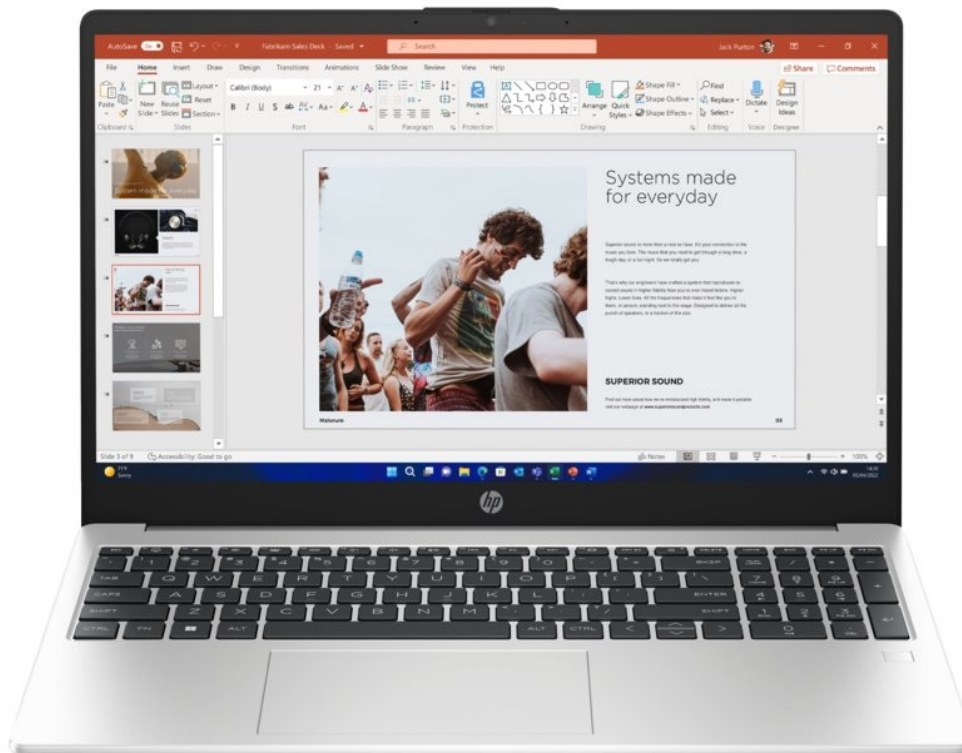

### Notebook HP 250R G10 - přenosný parťák pro vaši produktivitu

**Notebook HP 250R G10** je navržen pro plnění každodenních pracovních úkolů a standardní multimediální činnost. Disponuje **procesorem Intel Core 3**, který zvládne provoz aplikací a ve spojení se **16GB RAM** také efektivní multitasking. Chod firemního softwaru a dalších programů je svižný a bez zpoždění reaguje na vaše požadavky. Další předností je **SSD úložiště, které skýtá 512 GB prostoru** pro ukládání dat a podporuje rychlý přístup k datům. Díky tomu načítá aplikace a celý systém enormní rychlostí.

**Notebook HP 250R G10** vám zprostředkuje obsah na ploše 15,6 palců. Obraz vykresluje v ostrém **Full HD rozlišení**, což je ideální nejenom pro čtení a tvorbu dokumentů, surfování po internetu, ale také komfortní sledování multimédií jako filmy či videa. Notebook **HP 250R G10** přichází také s praktickou výbavou v podobě **Full HD webkamery** nebo **čtečky otisku prstů**. Vše vyvedeno v elegantním a lehkém designu. **Váha pod 2 kg** umožní snadné přenášení a pohodlnou činnost klidně i na cestách.

## HP 250R G10

Základem notebooku je šestijádrový procesor **Intel Core 3 100U**, pracující na frekvenci 1,2 GHz, doplněný o **16 GB** operační paměti. Vybaven je **15,6"** matným displejem s **Full HD** rozlišením 1920 × 1080 bodů. Obrazová data má na starosti integrovaná grafická karta **Intel Graphics**. Pro data je k dispozici **SSD disk** s kapacitou **512 GB**. Vybaven je Full HD webkamerou, čtečkou otisku prstů a podsvícenou klávesnicí. Samozřejmostí je bezdrátové připojení **Wi-Fi a Bluetooth**. Notebook je dodáván s předinstalovaným operačním systémem **Windows 11 Pro**.

**Úhlopříčka displeje:** 15,6"

**Velikost operační paměti:** 16 GB

**HDD kapacita:** 512 GB SSD

**Barva:** stříbrná

**Hmotnost:** 1,59 kg

Rozšíření operační paměti je možné pouze servisním zásahem. Paměťové sloty nejsou uživatelsky přístupné.