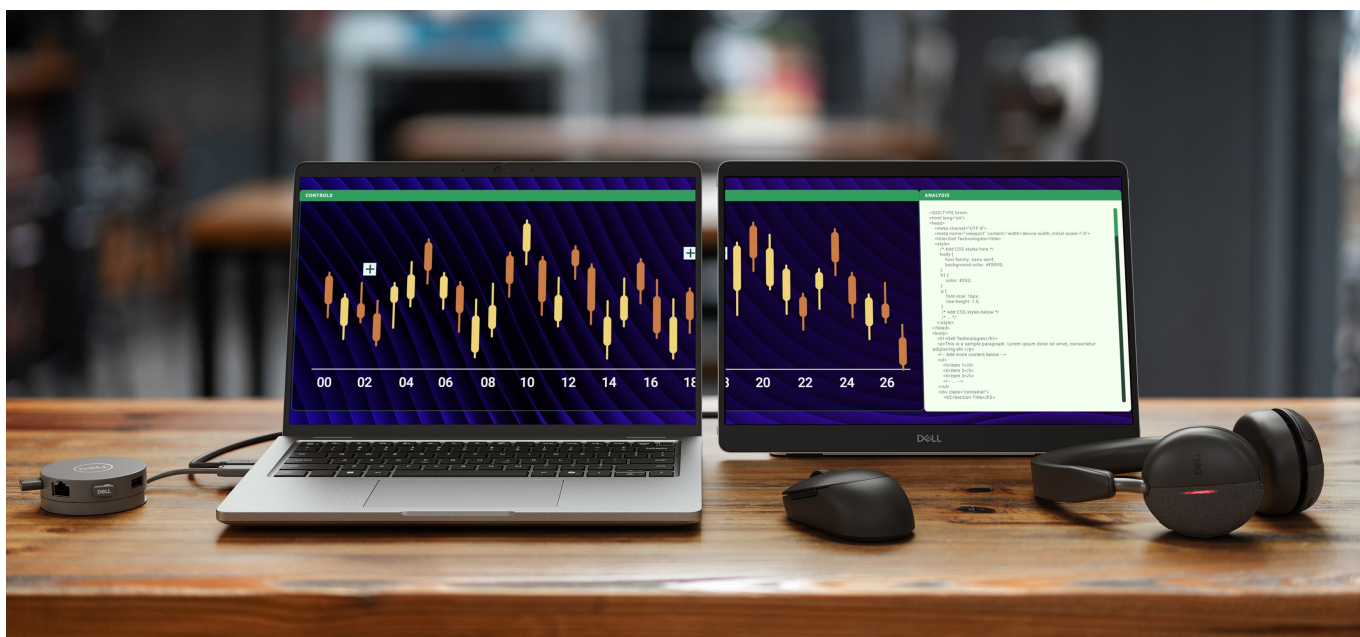

Ultratenký a lehký monitor Dell Pro 14 Plus P1425, který zvýší vaši pracovní flexibilitu mimo kancelář. Je vybaven **14palcovým IPS displejem**, který produkuje ostrý obraz ve **WUXGA** rozlišení a širokých pozorovacích úhlech. Díky tomu umožňuje komfortní sledování obsahu i při pohledu ze stran. Je ideální na práci s aplikacemi, dokumenty, tabulkami, prohlížení fotografií nebo internetových stránek.

Hlavní předností monitoru **Dell Pro 14 Plus P1425** je jeho flexibilita. Díky **naklápěcímu stojanu** snadno nastavíte jeho polohu a přizpůsobíte pozici displeje podle svých požadavků. S **tlačítky rychlého přístupu** jednoduše nastavíte jas, abyste monitor mohli používat v každém prostředí. Samozřejmostí je také podpora **orientace na šířku i výšku** díky zabudovanému snímači. Konektorová výbava obsahuje **porty USB-C**, které podporují připojení k zařízení, přenos dat i napájení. To znamená, že pro bezproblémový provoz si vystačíte s jediným kabelem. S **režimem ComfortView Plus** si vaše oči budou lebedit a budou chráněny před škodlivým modrým světlem při celodenní práci.

Dell Pro 14 Plus P1425

Přenosný monitor s úhlopříčkou **14"** a **WUXGA** rozlišením 1920 × 1200 bodů. Nabízí jas **400 cd/m²** a kontrastní poměr **1 500 : 1**. Příjemné jsou také pozorovací úhly **178° horizontálně i vertikálně**. Pro připojení k notebooku vyžaduje pouze jediný kabel **USB-C**, a to jak pro video signál, tak i pro napájení.

ZÁKLADNÍ SPECIFIKACE

Typ panelu: IPS
Úhlopříčka: 14"
Poměr stran: 16 : 10
Rozlišení: 1920 × 1200 px
Kontrastní poměr: 1 500 : 1
Doba odezvy: 7 ms
Rozhraní: 2 × USB-C
Barva: stříbrná

Za jakých podmínek Dell mění monitory (tolerance vadných pixelů):