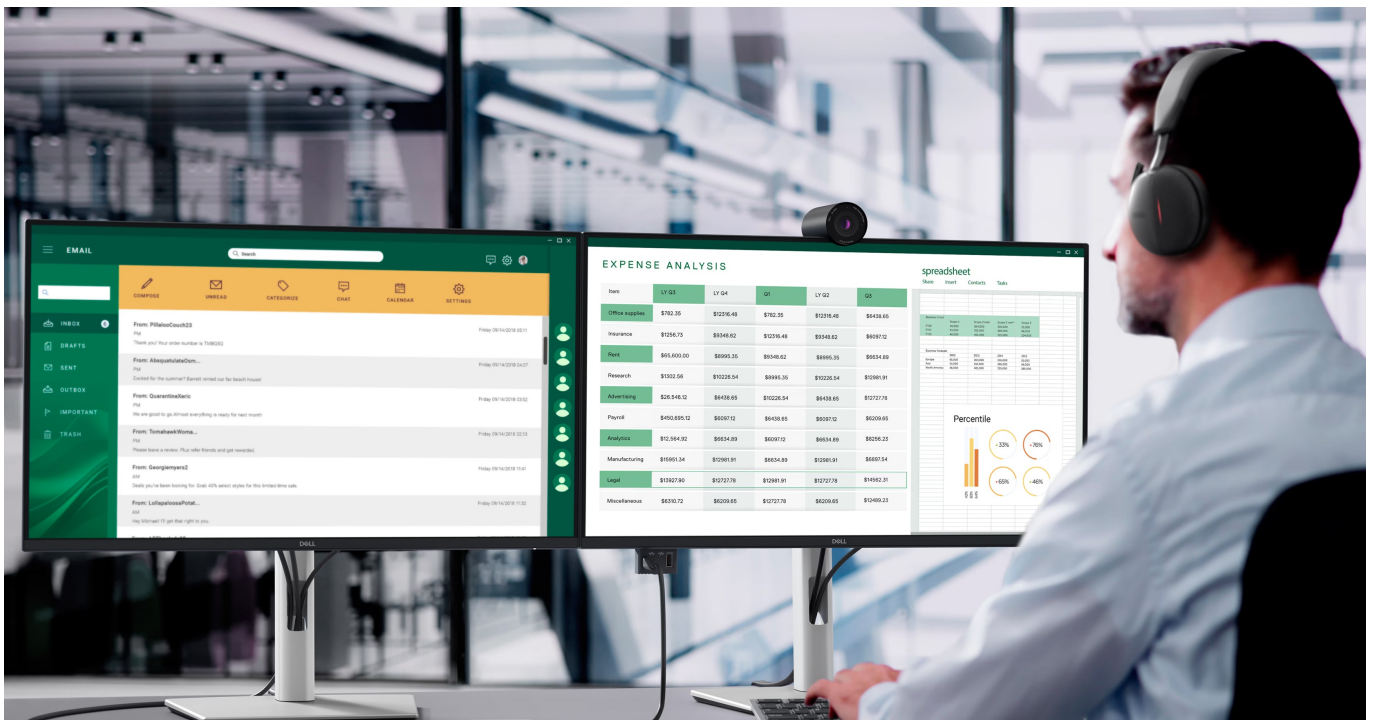

Monitor Dell Pro 24 Plus P2425DE je připraven na jakýkoli úkol. Přináší 24palcový displej, na kterém zobrazíte pracovní povinnosti i multimédia pro každodenní zábavu. Obrazovka nabízí obraz v **QHD rozlišení**, díky čemuž vykresluje obsah ostře a s velkou mírou detailů. **Technologie IPS** zajišťuje široké pozorovací úhly, díky kterým můžete obsah sledovat pohodlně i při pohledu ze stran. Díky **99% pokrytí sRGB** je zajištěno přesné a konzistentní podání barev.

Technologie Daisy Chain vám umožní jednoduše propojit více monitorů jediným kabelem a získat enormní plochu pro náročnou práci. **Vylepšený režim ComfortView Plus** snižuje vyzařování modrého světla a přispívá ke komfortnímu sledování obsahu na displeji po celý den. Díky **obnovovací frekvenci 100 Hz** je obraz hladký a bez rušivých vlivů vykresluje i plynulé pohyby. **Výškově nastavitelný stojan s funkcí Pivot** umožní flexibilní přizpůsobení pozice podle vašich požadavků.

Dell Pro 24 Plus P2425DE

LED monitor s úhlopříčkou **23,8"** disponující Quad HD rozlišením **2560 × 1440** obrazových bodů s poměrem stran **16 : 9**. Nabízí jas **350 cd/m²**, kontrastní poměr **1500 : 1**, 99% pokrytí sRGB, dobu odezvy **5 ms** a obnovovací frekvenci **100 Hz**. Pozorovací úhly **178° horizontálně i vertikálně** zaručí skvělou viditelnost z jakéhokoliv úhlu. K dispozici jsou také **tři porty USB 3.0**, ethernetový port **RJ-45** a dva porty **USB-C**, z nichž jeden kromě vysokorychlostního přenosu videa a dat umožňuje napájení připojených zařízení až do 90 W. Díky technologii **Daisy Chain** lze jednoduše propojit více monitorů a připojit je k počítači jediným kabelem. Potěší také výškově nastavitelný stojan a funkce **Pivot**, která umožňuje otočení obrazovky o 90°.