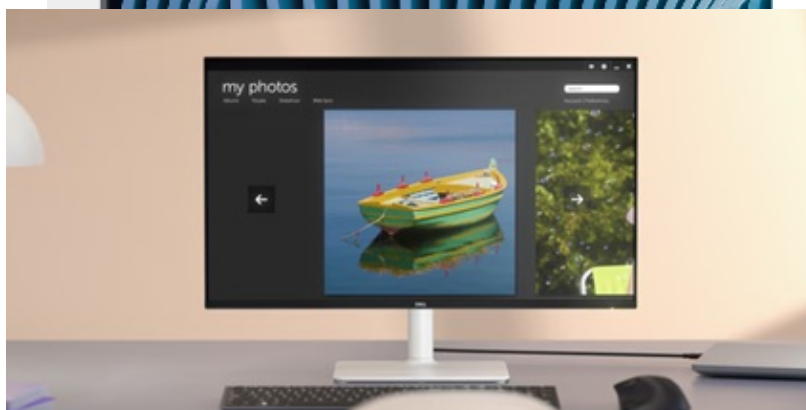

Monitor Dell 27 Plus 4K S2725QS představuje vaši bránu do sledování v **ultra jemném rozlišení 4K**. Nabízí prostorný displej s **úhlopříčkou 27 palců**, na kterém přehledně zobrazíte PC aplikace, internetové stránky a rozmanitý multimediální obsah. Je ideální pro náročnou práci, grafické úpravy a editaci projektů i multimediální zábavu.

IPS panel produkuje široké pozorovací úhly, abyste veškerý obsah mohli sledovat pohodlně a bez zkreslení barev i při pohledu ze stran. Přesné podání barev zajišťuje **99% pokrytí spektra sRGB**. Díky tomu je monitor **Dell 27 Plus 4K S2725QS** vhodný pro precizní činnosti spojené s editací fotografií, videí, tvorbu vizuálů apod.

Dell 27 Plus 4K S2725QS

LED monitor s úhlopříčkou **27"** disponující 4K rozlišením **3840 × 2160** obrazových bodů s poměrem stran 16 : 9. Nabízí jas **350 cd/m²**, kontrastní poměr **1500 : 1**, dobu odezvy **4 ms**, pokrytí **99 % sRGB**. Použitá technologie **IPS** poskytuje široké pozorovací úhly **178° horizontálně i vertikálně**. Ozvučení zajišťují integrované **stereo reproduktory** s celkovým výkonem **10 W**. Obnovovací frekvence až **120 Hz** spolu s podporou technologií **AMD FreeSync Premium** nabízí intenzivní akci bez trhání, zadržávání nebo rozmazávání obrazu při pohybu. Monitor nabízí také možnost montáže na stěnu díky **VESA** uchycení. Potěší také výškově nastavitelný stojan a funkce **Pivot**.