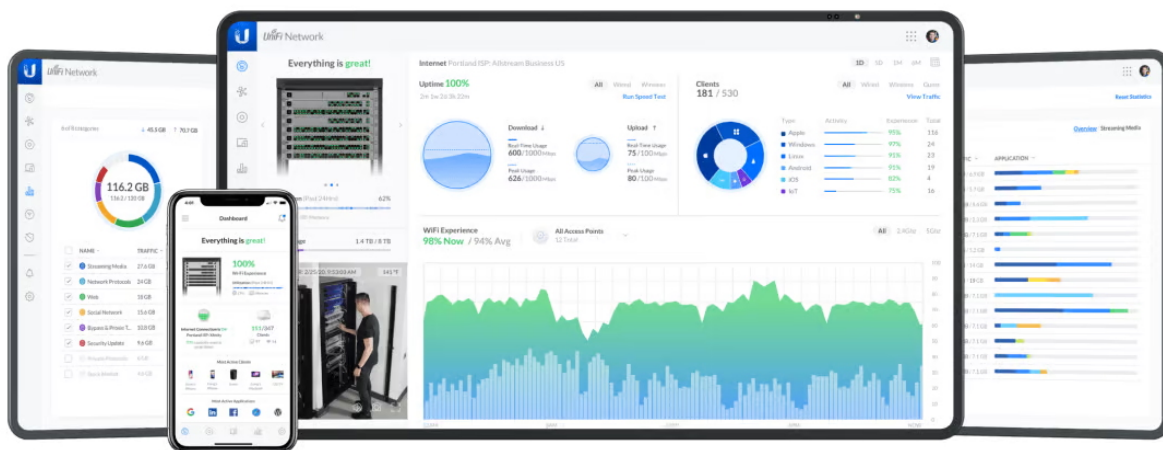

Popis

Ubiquiti UniFi U7 Long-Range

Kompaktní stropní Wi-Fi 7 AP s pěti prostorovými streamy, podporou frekvenčních pásem 2,4 GHz a 5 GHz a přenosovou rychlostí **až 4,3 Gbps** v pásmu **5 GHz** a **688 Mbps** v pásmu **2,4 GHz**. Podporuje **PoE napájení**. Model U7 Long-Range je určen pro dlouhé trasy a umožňuje montáž **na zeď či strop**.

- Možnost montáže na zeď či na strop
- Wi-Fi 7 s podporou pásem 2,4 a 5 GHz
- Pokrytí 160 m²
- Více než 300 připojených zařízení
- 5 prostorových streamů
- Napájení pomocí PoE
- Uplink 2,5 GbE
- Správa pomocí aplikace UniFi Network verze 9.1.120 a vyšší (iOS 10.20.2 a vyšší, Android 10.21.7 a vyšší)

Balení neobsahuje PoE injektor!

Konfiguraci a správu UniFi zařízení umožňuje aplikace UniFi Network, která je předinstalovaná na [UniFi OS konzolích](#) (UniFi Dream Machine, Dream Router, Dream Wall, Express, Cloud Gateway Ultra atd.). Alternativou je volně dostupný software UniFi Network Server, určený pro instalaci na vlastní počítač nebo server (Windows, MacOS, Linux). Software UniFi Network Server je neustále vylepšován, a proto doporučujeme vždy používat aktuální verzi, kterou stahujete na stránkách Ubiquiti v sekci [Download](#). Více informací o tomto produktu se dozvíte také na [školení Ubiquiti](#).