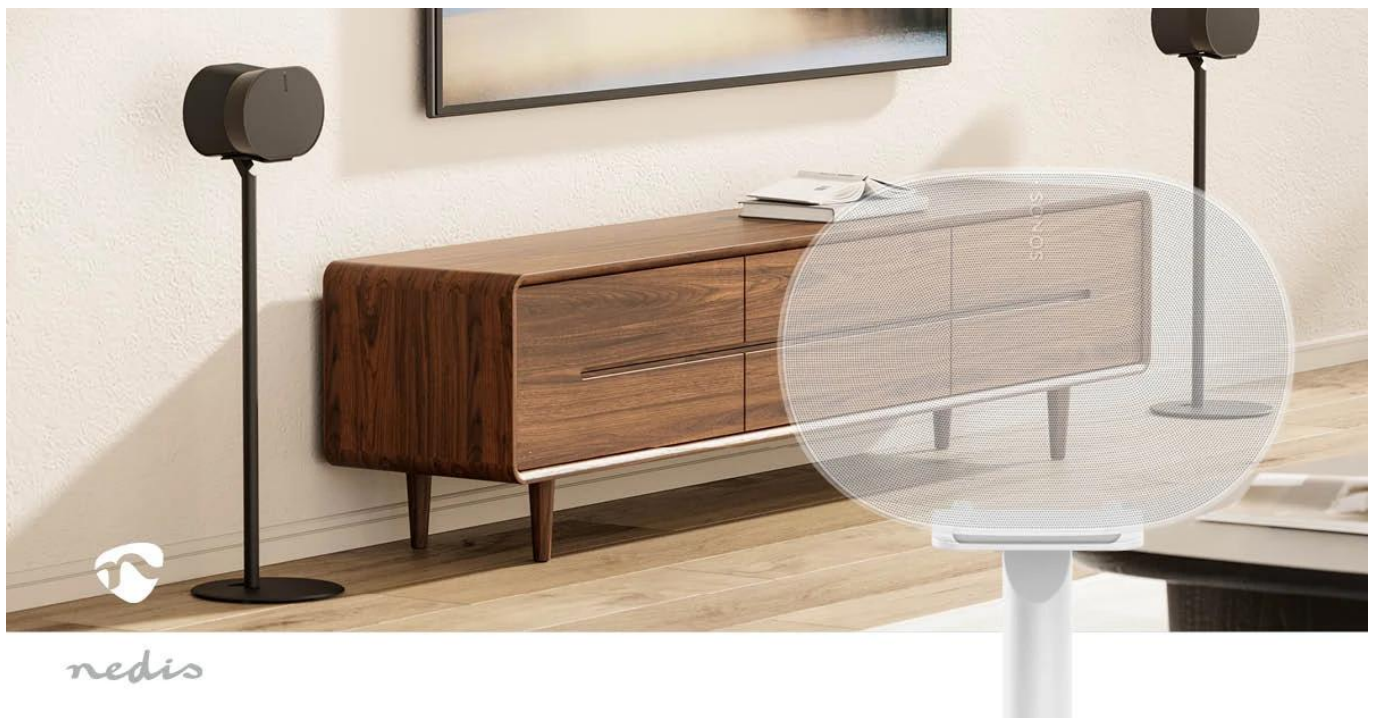

Prémiový stojan pro reproduktor **Sonos® Era 300** kombinuje elegantní design s praktickou funkcí. Díky **pevné výšce 715 mm** zajišťuje optimální umístění reproduktoru pro dokonalý zvukový zážitek z jakéhokoliv místa v místnosti. Stojan je vyroben z kombinace **ABS plastu a kovu**, což garantuje stabilitu a dlouhou životnost.

- Exkluzivní kompatibilita s reproduktorem Sonos® Era 300 pro dokonalé sladění
- Pevná výška 715 mm zajišťuje optimální poslech ze všech pozic v místnosti
- Robustní konstrukce z ABS plastu a kovu s nosností až 5 kg

- Integrovaný systém vedení kabelů ve sloupku pro úhledné skrytí vodičů
- Bezpečné upevňovací držáky pro stabilní uchycení reproduktoru
- Elegantní bílé provedení doplňující design Era 300

### **Čisté a elegantní řešení**

Systém vedení kabelů integrovaný přímo do sloupku stojanu umožňuje skrýt všechny kabely z dohledu. Výsledkem je čistý, minimalistický vzhled, který dokonale ladí s moderním designem reproduktoru Sonos® Era 300.