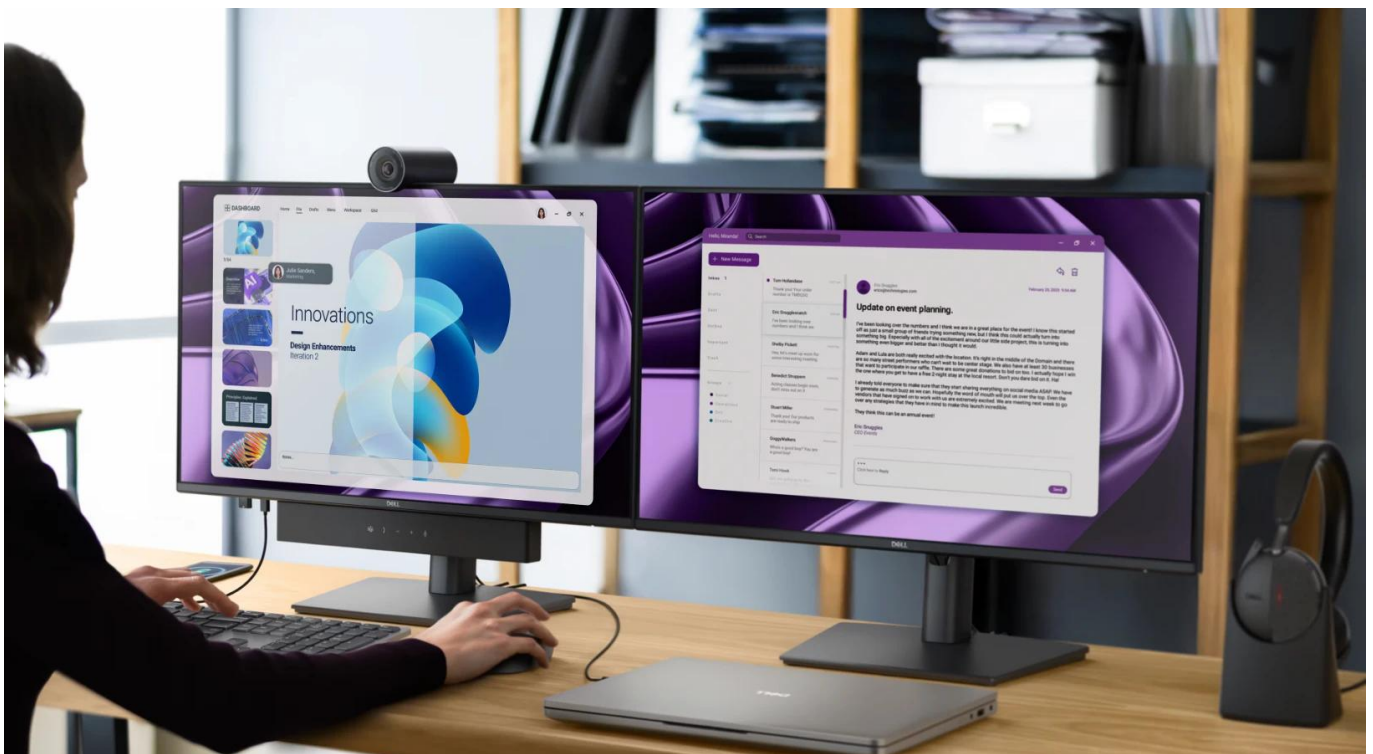

Profesionální monitor s komplexní konektivitou a certifikací pro komfort při práci.

Monitor **Dell Pro P2426HE** s úhlopříčkou **23,8"** a rozlišením **Full HD (1920 × 1080 px)** nabízí ideální řešení pro moderní kancelářské prostředí. Díky integrovanému **USB-C hubu s Power Delivery až 100 W** stačí jediný kabel pro přenos videa, dat, Ethernetu i napájení připojeného notebooku. **IPS panel** s obnovovací frekvencí **120 Hz** zajišťuje plynulé zobrazení a široké pozorovací úhly **178°/178°**.

Monitor disponuje **TÜV 4-Star certifikací** pro pohodlí očí s hardwarovou redukcí modrého světla na $\leq 35\%$ a technologií bez blikání. Barevné pokrytí **99 % sRGB** a **99 % BT.709** s kontrastním poměrem **1 500 : 1** a jasem **300 cd/m²** poskytuje přesné a živé zobrazení.

- USB-C port s DisplayPort Alt Mode a Power Delivery až 100 W pro napájení notebooku jediným kabelem

- Rozšířená konektivita zahrnuje HDMI 1.4, DisplayPort 1.4 vstup/výstup, RJ-45 Ethernet 1 GbE a USB hub
- IPS panel 23,8" s rozlišením 1920 × 1080 px, obnovovací frekvencí 120 Hz a dobou odezvy 5 ms (Fast)
- Barevné pokrytí 99 % sRGB a 99 % BT.709 s 8bitovou hloubkou barev (6-bit + FRC) pro 16,7 milionu barev
- Plně nastavitelný stojan s výškou 0 až 150 mm, náklonem -5°/+21°, otáčením ±45° a pivotem ±90°
- Snadno přístupné USB-C porty ve spodním rámečku s nabíjením až 15 W a indikací umístění na obrazovce
- Ekologická konstrukce z až 95 % recyklovaného plastu, certifikace EPEAT Gold, Climate+ a TCO Certified Edge
- Dell Display and Peripheral Manager pro vzdálenou správu a tiché firmware aktualizace během 2-3 minut

Ergonomie a montáž

Plně nastavitelný stojan umožňuje úpravu výšky v rozsahu 0 až 150 mm, náklon -5° až +21°, otáčení -45° až +45° a pivotu ±90° pro práci na výšku. Monitor je kompatibilní s **VESA 100 × 100 mm** pro montáž na stěnu nebo rameno. Díky ultratenkým rámečkům je ideální pro sestavy s více monitory.